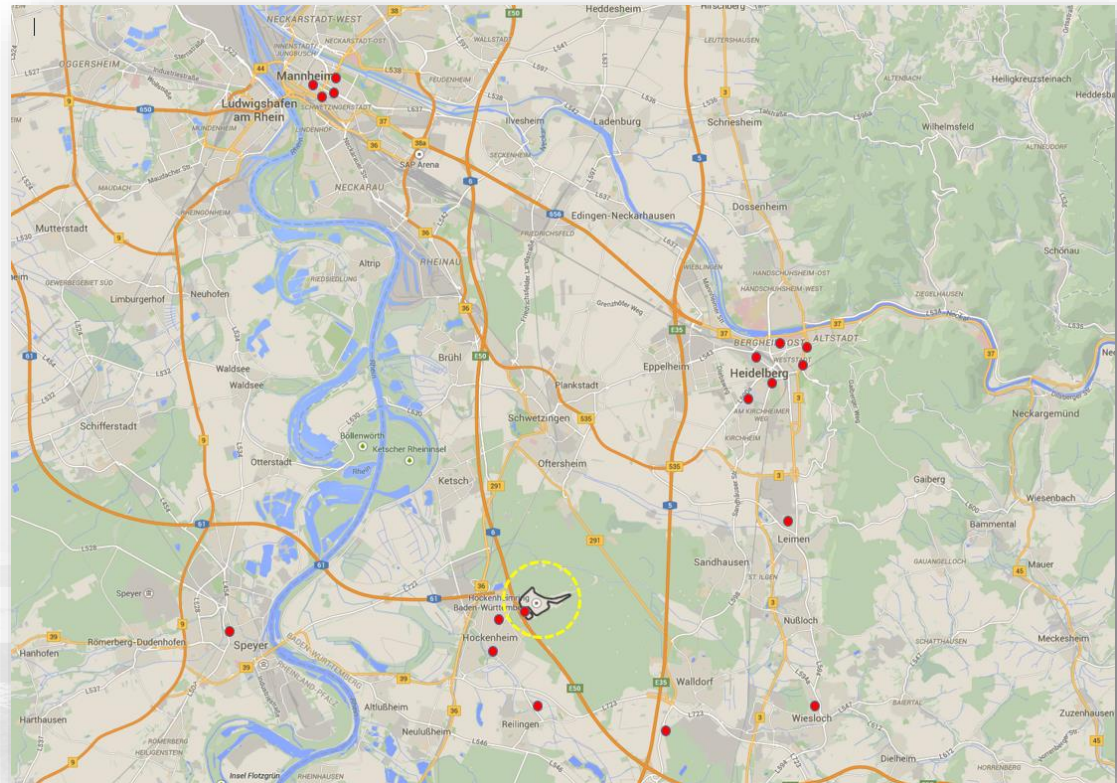

LAGE

Sie planen eine Veranstaltung am Hockenheimring und benötigen ein passendes Hotel dazu?

Um Sie bei der Suche in unserer Region, der Metropol-Region Rhein-Neckar, zu unterstützen, haben wir für Sie in dieser Liste eine Auswahl an Hotels zusammengestellt.

Die Hauptkriterien sind: vertretbare Entfernung zum Hockenheimring, Hotel-Kategorie, hohe Zimmer-Anzahl und eine gute Erreichbarkeit. Die Aufnahme in diese Liste ist für die Hotels kostenfrei, wir erhalten auch keine Kommission für vermittelte Buchungen, es ist ein reines Informationsmedium.

Die Preisangaben beziehen sich in der Regel auf Übernachtungen im Zeitfenster Montag-Freitag inkl. der gesetzl. MwSt. Tipp: beziehen Sie sich bei Ihrer Hotelbuchung immer auf den Hockenheimring.

Die zusammengestellten Informationen wurden sorgfältig geprüft und dienen zu Ihrer freien Verwendung. Dennoch können sich Hoteldaten- und Konditionen ändern, ohne dass die betreffenden Hotels uns dies mitteilen. Daher können wir für die Richtigkeit und Aktualität keine Gewähr übernehmen.